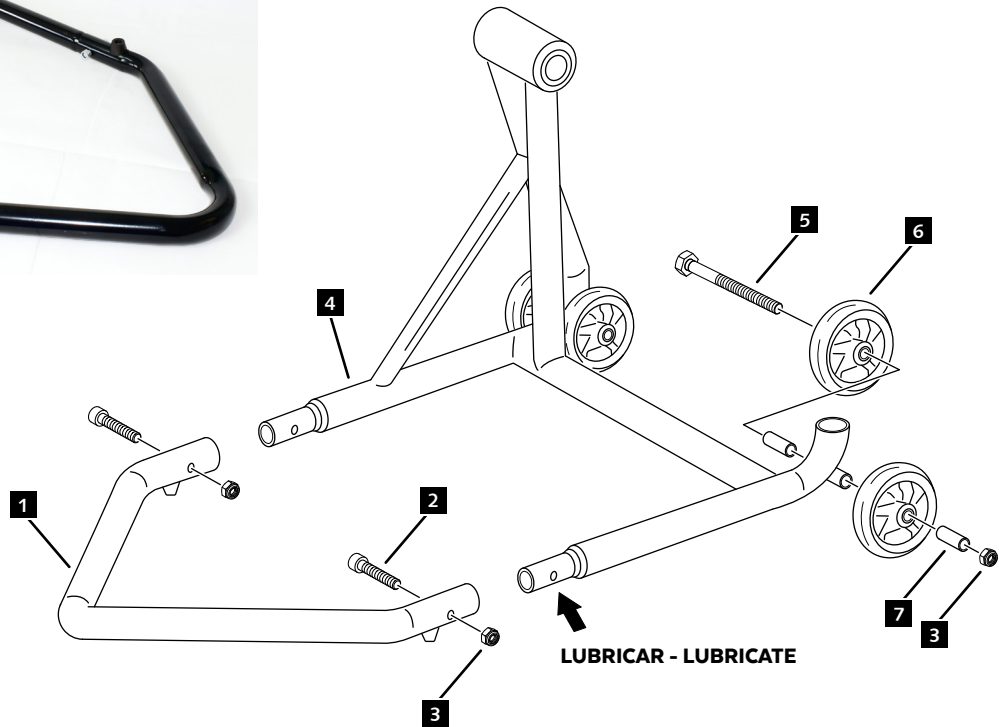

CABALLETE TRASERO PARA BASCULANTE MONOBRAZO SIN EJE
REAR STAND FOR SINGLE SWING ARM WITHOUT AXIS

REF 5849N-5332N

M O U N T I N G I N S T R U C T I O N S

| ID. | DESCRIPCIÓN | DESCRIPTION | QTY. |
|-----|---------------------------|------------------------|------|
| 1 | Soporte superior | Top support | 1 |
| 2 | Tornillo M8x40 | M8x40 screw | 2 |
| 3 | Tuerca M8 | M8 nut | 4 |
| 4 | Soporte inferior | Bottom support | 1 |
| 5 | Tornillo M8x105 | M8x105 screw | 2 |
| 6 | Rueda | Wheel | 4 |
| 7 | Casquillo 27,5mm Ø8xØ10mm | 27,5mm Ø8xØ10mm spacer | 4 |