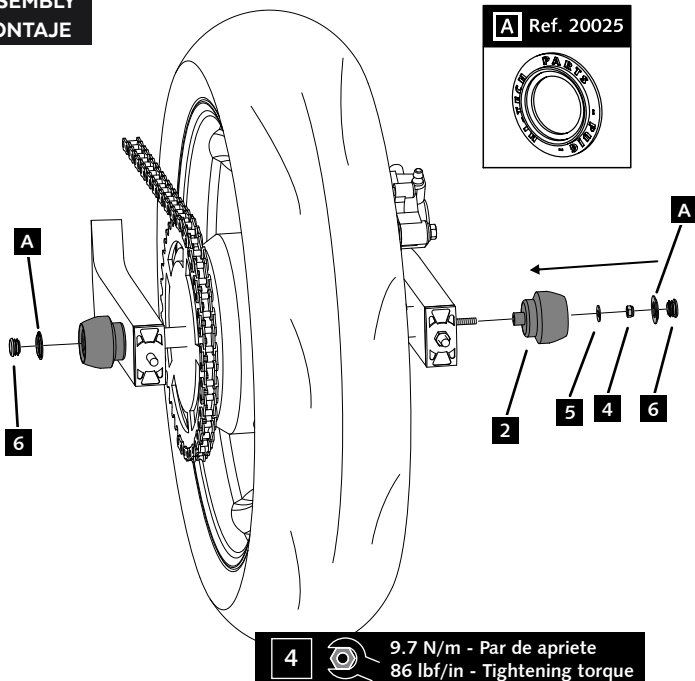

Nº 10

RATCHET

Nº 10

ID.	PIEZA / PART	QTY.	REF.:
1		1	PROBAS66-0-0066
2		1	PROBAS67-0-0067
3		1	VARIF05-2-0005
4		2	TUZBM6000000024
5		2	ARANDEPD125-054
6		2	TAPAFINAL17-18

APRILIA RS 660 '21- APRILIA TUONO 660 '21-

REF 20608N

INSTRUCCIONES DE MONTAJE - MOUNTING INSTRUCTIONS - MONTAGEANLEITUNG

1

ASSEMBLY
MONTAJE

2

ASSEMBLY
MONTAJE

3

ASSEMBLY
MONTAJE