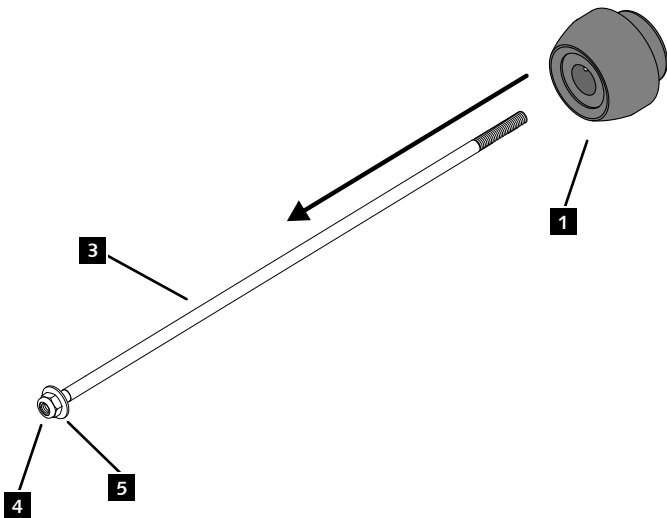

APRILIA RS 660 '21- APRILIA TUONO 660 '21-

REF 20608N

INSTRUCCIONES DE MONTAJE - MOUNTING INSTRUCTIONS - MONTAGEANLEITUNG

1

ASSEMBLY
MONTAJE