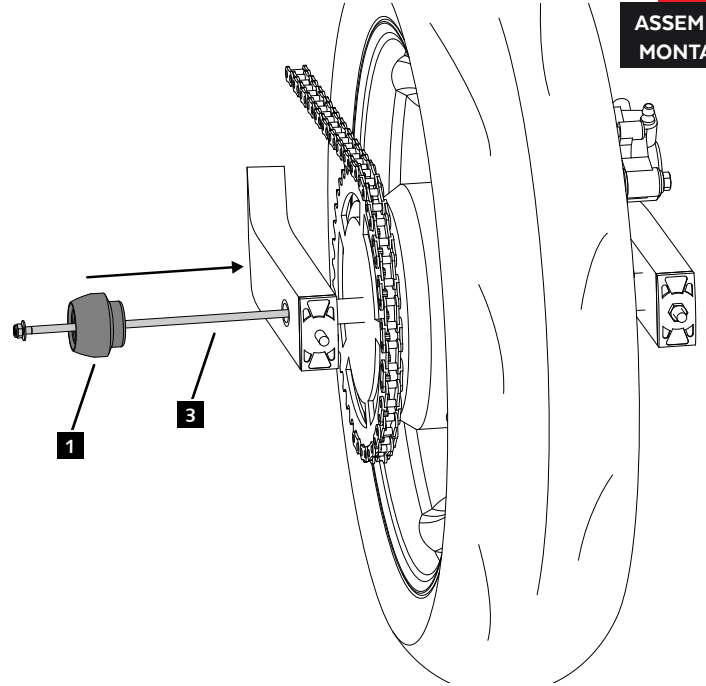

Nº 10

RATCHET

Nº 10

ID.	PIEZA / PART	QTY.	REF.:
1		1	PROBAS66-0-0066
2		1	PROBAS67-0-0067
3		1	VARIF05-2-0005
4		2	TUZBM6000000024
5		2	ARANDEPD125-054
6		2	TAPAFINAL17-18

APRILIA RS 660 '21- APRILIA TUONO 660 '21-

REF 20608N

INSTRUCCIONES DE MONTAJE - MOUNTING INSTRUCTIONS - MONTAGEANLEITUNG

1

ASSEMBLY
MONTAJE

2

ASSEMBLY
MONTAJE

3

ASSEMBLY
MONTAJE