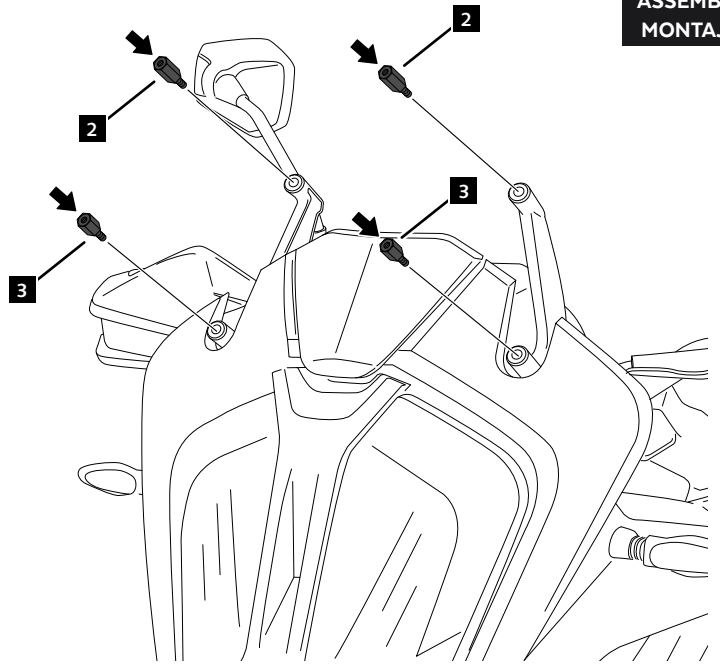

2

**ASSEMBLY
MONTAJE**