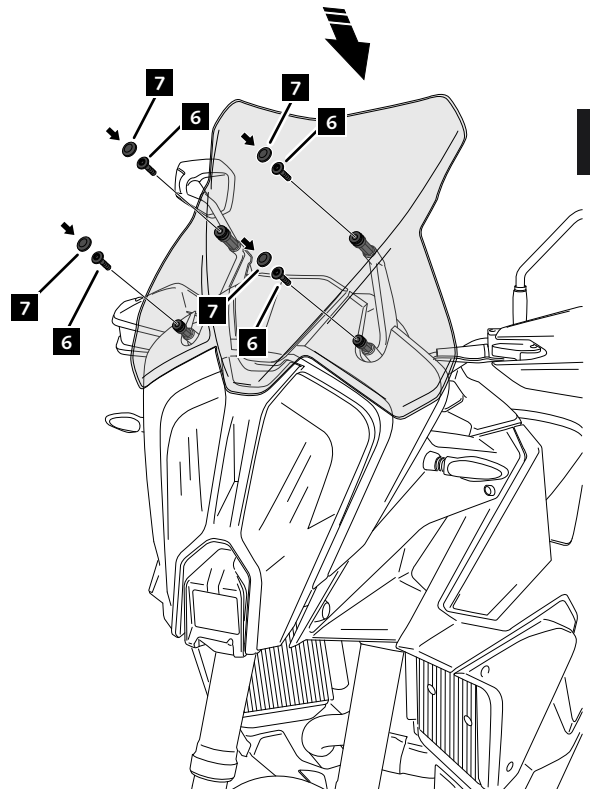

TORX
T27

FIX
Nº 11

ID.	PIEZA/PART	DESCRIPCIÓN	DESCRIPTION	QTY.	REF.:
1		Cúpula TOURING	TOURING screen	1	20422W/H/FM3
2		Tornillo especial M5x8 Long Hexagonal 25 (Rosca int M5x20)	M5x8 special screw hexagonal Lenght 25	2	TORNI-EM5---732
3		Tornillo especial M5x8 Long Hexagonal 14 (Rosca int M5x13)	M5x8 special screw hexagonal Lenght 14	2	TORNI-EC----597
4		Silentblock Ø9 xØ6 x8mm	Ø12xØ6x9 Silentblock	4	AROPASACABLES-3
5		Casquillo con valona Ø12xØ6,8x7,3	Ø12xØ6,8x7,3 bush with flange	4	CASQUI-1A---750
6		Tornillo allen M5x16 Ø11 ISO 7380	M5x16 Ø11 ISO 7380 allen Screw	4	TORNI-I7380-493
7		Tapón tornillo M5 ISO 7380	M5 ISO7380 screw cap	4	TAPON-----85

A Tornillería original
Original screws

2

**ASSEMBLY
MONTAJE**

3

**ASSEMBLY
MONTAJE**

4

**ASSEMBLY
MONTAJE**

VISERA MULTIREGULABLE MULTI-ADJUSTABLE VISOR

ID.	PIEZA / PART	DESCRIPCIÓN	DESCRIPTION	QTY.
1		Visera	Visor	1
2		Plantilla	Template	1
3		Mecanismo multiregulable	Multi-adjustable mechanism	2
4		Tapeta	Cap	4
5		Tornillo rosca plástico M6x12	Plastic thread fastener M6x12	8