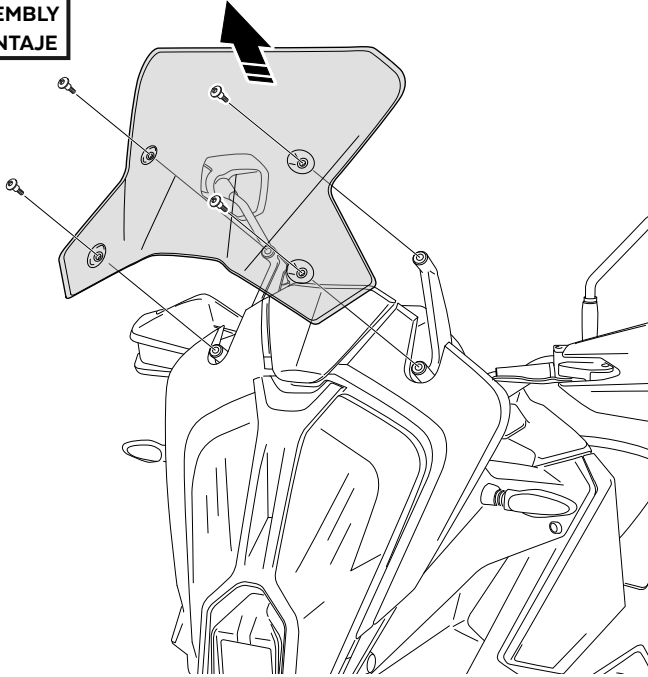

TORX
T27

FIX
Nº 11

ID.	PIEZA/PART	DESCRIPCIÓN	DESCRIPTION	QTY.	REF.:
1		Cúpula TOURING	TOURING screen	1	20422W/H/FM3
2		Tornillo especial M5x8 Long Hexagonal 25 (Rosca int M5x20)	M5x8 special screw hexagonal Lenght 25	2	TORNI-EM5---732
3		Tornillo especial M5x8 Long Hexagonal 14 (Rosca int M5x13)	M5x8 special screw hexagonal Lenght 14	2	TORNI-EC----597
4		Silentblock Ø9 xØ6 x8mm	Ø12xØ6x9 Silentblock	4	AROPASACABLES-3
5		Casquillo con valona Ø12xØ6,8x7,3	Ø12xØ6,8x7,3 bush with flange	4	CASQUI-1A---750
6		Tornillo allen M5x16 Ø11 ISO 7380	M5x16 Ø11 ISO 7380 allen Screw	4	TORNI-I7380-493
7		Tapón tornillo M5 ISO 7380	M5 ISO7380 screw cap	4	TAPON-----85

A Tornillería original
Original screws

2

**ASSEMBLY
MONTAJE**

3

**ASSEMBLY
MONTAJE**

4

**ASSEMBLY
MONTAJE**

VISERA MULTIREGULABLE MULTI-ADJUSTABLE VISOR