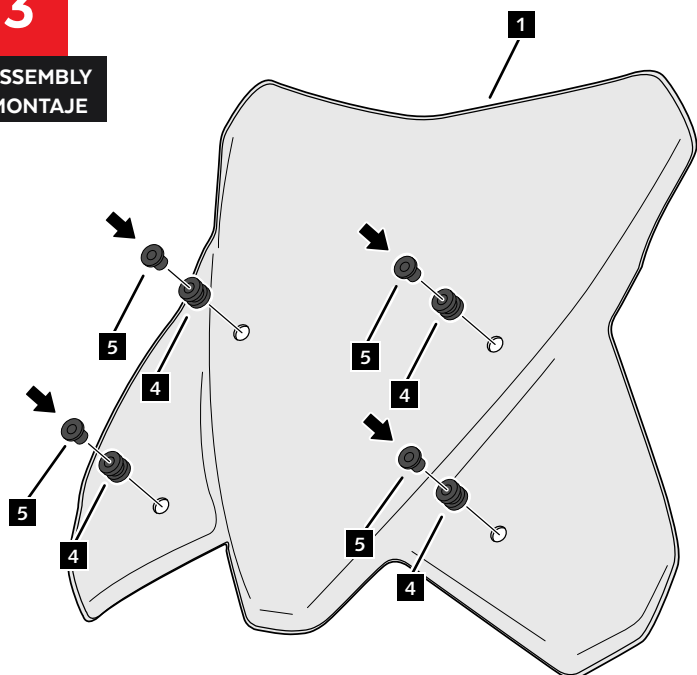

TORX
T27

FIX
Nº 11

ID.	PIEZA/PART	DESCRIPCIÓN	DESCRIPTION	QTY.	REF.:
1		Cúpula TOURING	TOURING screen	1	20422W/H/FM3
2		Tornillo especial M5x8 Long Hexagonal 25 (Rosca int M5x20)	M5x8 special screw hexagonal Lenght 25	2	TORNI-EM5---732
3		Tornillo especial M5x8 Long Hexagonal 14 (Rosca int M5x13)	M5x8 special screw hexagonal Lenght 14	2	TORNI-EC----597
4		Silentblock Ø9 xØ6 x8mm	Ø12xØ6x9 Silentblock	4	AROPASACABLES-3
5		Casquillo con valona Ø12xØ6,8x7,3	Ø12xØ6,8x7,3 bush with flange	4	CASQUI-1A---750
6		Tornillo allen M5x16 Ø11 ISO 7380	M5x16 Ø11 ISO 7380 allen Screw	4	TORNI-I7380-493
7		Tapón tornillo M5 ISO 7380	M5 ISO7380 screw cap	4	TAPON-----85

A Tornillería original
Original screws

2

**ASSEMBLY
MONTAJE**

3

**ASSEMBLY
MONTAJE**

4

**ASSEMBLY
MONTAJE**

VISERA MULTIREGULABLE MULTI-ADJUSTABLE VISOR

CÚPULA TIPO
TYPE WINDSCREEN **A**

CÚPULA TIPO
TYPE WINDSCREEN **B**

CÚPULA TIPO
TYPE WINDSCREEN **C**

Ref.: 6007

Ref.: 5852

Ref.: 5853

Ahumado/Smoke

Transparente/Clear

ID.	PIEZA / PART	DESCRIPCIÓN	DESCRIPTION	QTY.
1		Visera	Visor	1
2		Plantilla	Template	1
3		Mecanismo multiregulable	Multi-adjustable mechanism	2
4		Tapeta	Cap	4
5		Tornillo rosca plástico M6x12	Plastic thread fastener M6x12	8