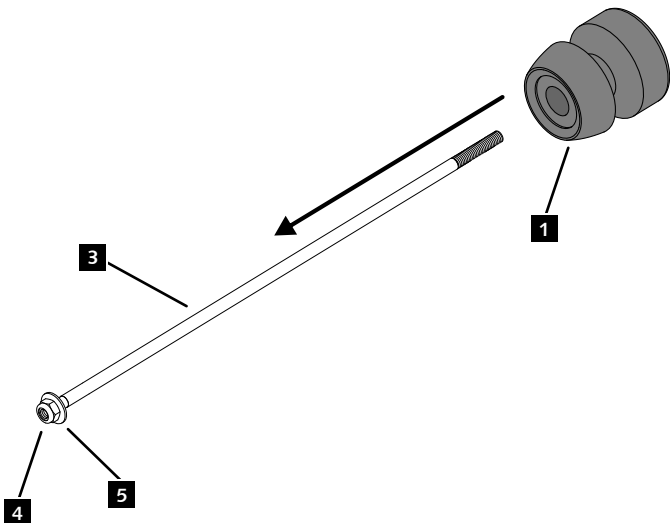

HONDA CRF 1100L AFRICA TWIN '20-

REF 20280N

INSTRUCCIONES DE MONTAJE - MOUNTING INSTRUCTIONS - MONTAGEANLEITUNG

1

ASSEMBLY
MONTAJE