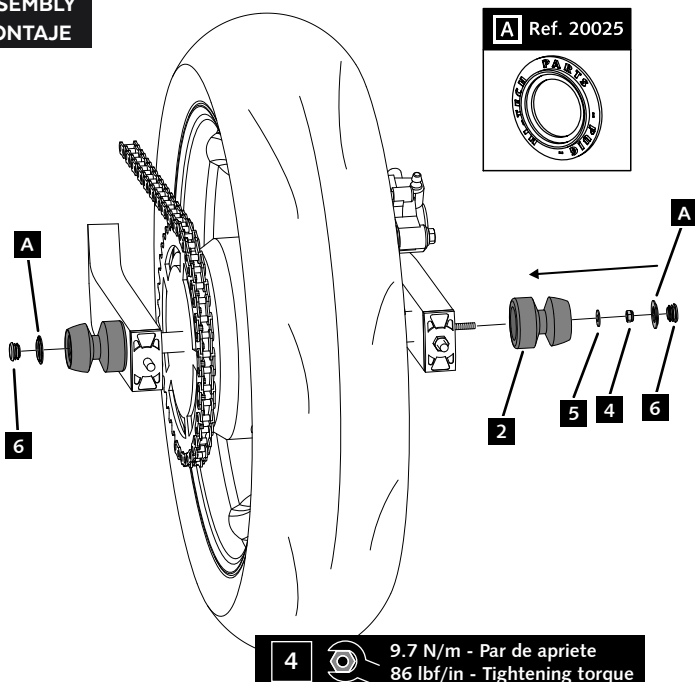

HONDA CRF 1100L AFRICA TWIN '20-

M O U N T I N G I N S T R U C T I O N S

REF 20280N

PROTECTOR BASCULANTE PHB19 / PHB19 PROTECTOR SWINGARM

1 Person

15 min

EASY

TUBE

Nº 10

RATCHET

Nº 10

ID.	PIEZA / PART	QTY.	REF.:
1		1	PROBAS61-0-0061
2		1	PROBAS62-0-0062
3		1	VARIFO25-0-0025
4		2	TUZBM6000000024
5		2	ARANDEPD125-054
6		2	FORTAPS 17-18

HONDA CRF 1100L AFRICA TWIN '20-

REF 20280N

INSTRUCCIONES DE MONTAJE - MOUNTING INSTRUCTIONS - MONTAGEANLEITUNG

1

ASSEMBLY
MONTAJE

2

ASSEMBLY
MONTAJE

3

ASSEMBLY
MONTAJE

CONSULTAR EN NUESTRA PAGINA WEB LA
DISPONIBILIDAD DEL VIDEO DE MONTAJE DE
ESTA REFERENCIA.
CONSULT OUR WEBSITE THE VIDEO MOUNT
AVAILABILITY OF THIS REFERENCE.

6 Extracción del tapón / Removing the cap