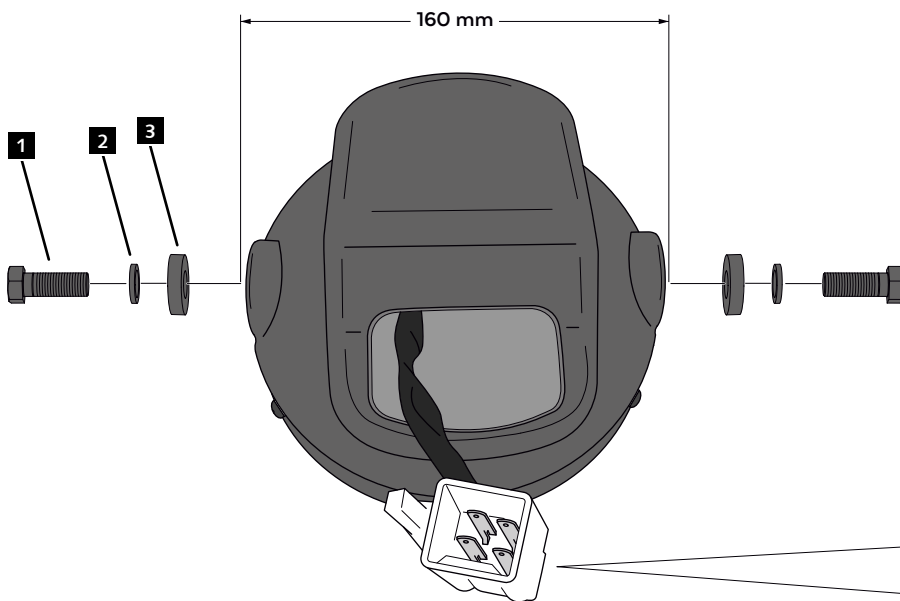

UNIVERSAL

M O U N T I N G I N S T R U C T I O N S

REF 1944N

FARO TECNOLOGIA LED / LED TECHNOLOGY HEADLIGHT / LED TECHNOLOGIE SCHEINWERFER

ID.	PIEZA / PART	DESCRIPCIÓN	DESCRIPTION	QTY.
1		Tornillo M8x30 DIN933	M8x30 DIN933 screw	2
2		Arandela M8 DIN 125	M8 DIN 125 washer	2
3		Arandela grower M8 DIN127	M8 DIN127 grower washer	2

CONEXIÓN / CONNECTION

A	AZUL / BLUE	CRUCE / DIPPED BEAM
B	MARRÓN / BROWN	POSICIÓN / POSITION
C	BLANCO / WHITE	CARRETERA / HIGH BEAM
D	VERDE / GREEN	NEGATIVO / NEGATIVE