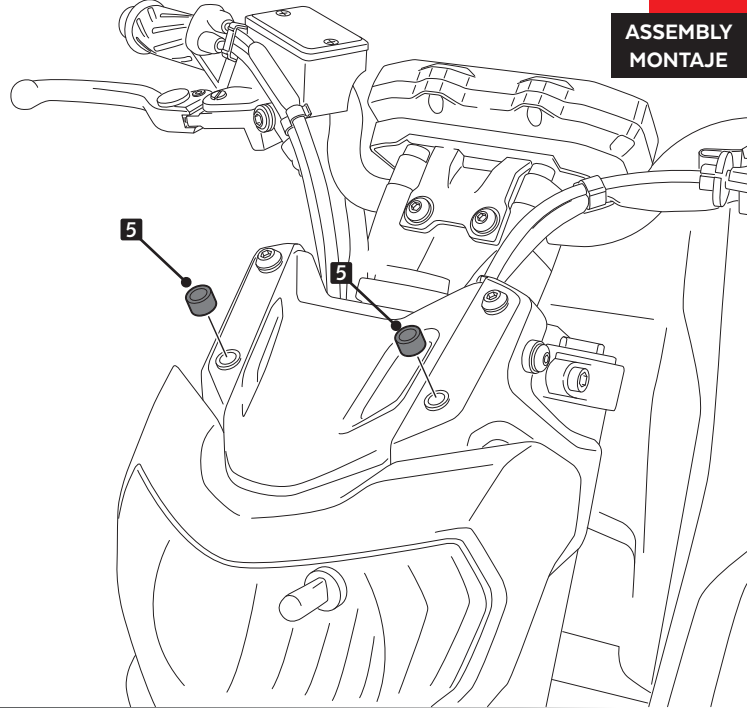

Nº 4
Nº 5

ID	PIEZA/PART	DESCRIPCIÓN	DESCRIPTION	QTY	REF
1		Tapa sport-plus	Sport plus cover	1	1439JM3
2		Separador de silicona Ø12,5 x 4 (se suministra montado con la pieza 1)	Ø12,5 x 4 silicon spacers (supplied already mounted on item 1)	2	TOPE-PA12,7X3,5
3		Tornillo Allen M6x35 Ø11 ISO 7380	M6x35 Ø11 ISO 7380 Allen screw	2	TORNIAI7380-276
4		Arandela de nylon M6x1	M6x1 nylon washer	2	ARANDEPNVCN0246
5		Casquillo Ø8,5 x Ø13 x 3,5	Ø8,5 x Ø13 x 3,5 Arrowhead	2	CASQUI-----775

YAMAHA MT-07 '18-

INSTRUCCIONES DE MONTAJE - MOUNTING INSTRUCTIONS - MONTAGEANLEITUNG

1

DISASSEMBLY
DESMONTAJE

2

ASSEMBLY
MONTAJE

3

ASSEMBLY
MONTAJE