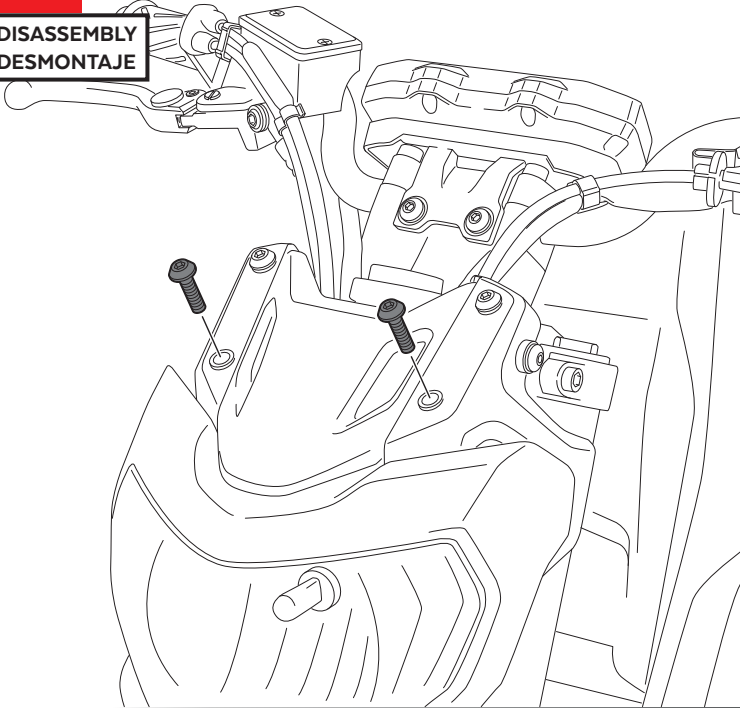

YAMAHA MT-07 '18-

INSTRUCCIONES DE MONTAJE - MOUNTING INSTRUCTIONS - MONTAGEANLEITUNG

1

DISASSEMBLY
DESMONTAJE